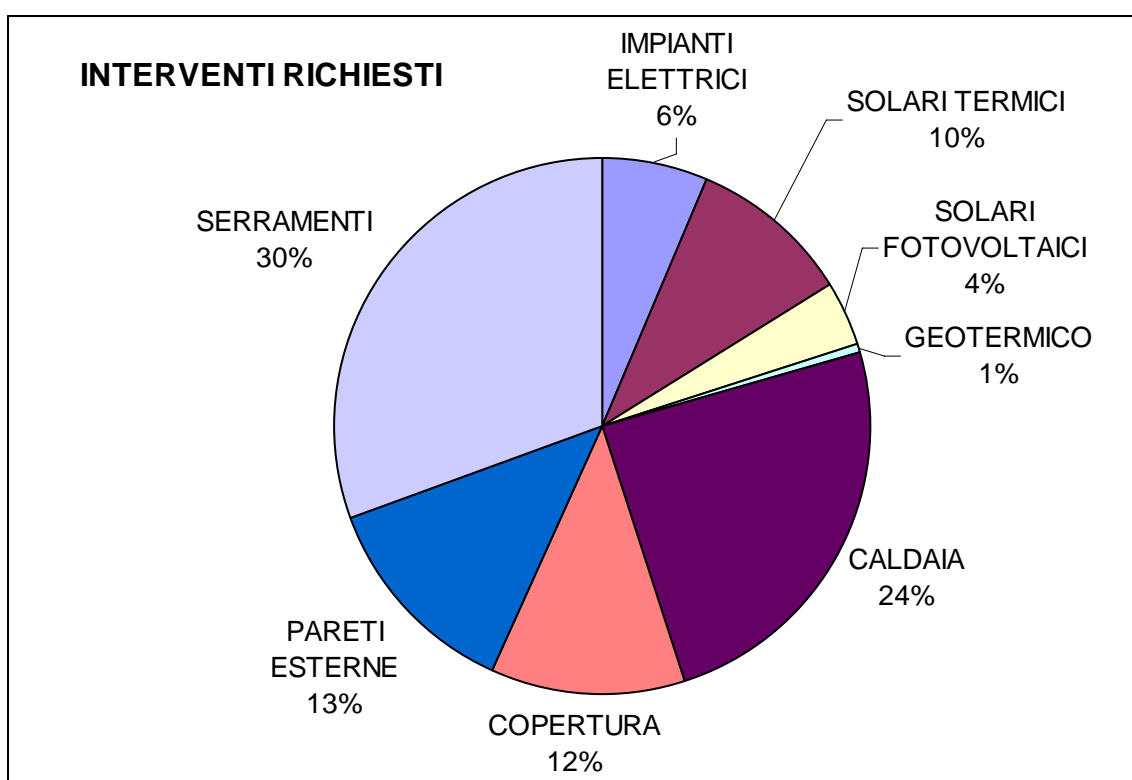

REGIONE AUTONOMA
FRIULI VENEZIA GIULIA

l'Assessore regionale alle infrastrutture,
mobilità, pianificazione territoriale, lavori
pubblici, università

tel + 39 040 377 4715
fax + 39 040 377 4710
assessoreterritorio@regione.fvg.it
I - 34126 Trieste, via Giulia 75/1

Contributi concessi ai proprietari di prima casa per interventi di manutenzione straordinaria finalizzati alla messa a norma di impianti tecnologici e al conseguimento del risparmio energetico

TABELLA DEGLI INTERVENTI PIÙ RICHIESTI

Nel grafico sono riportate, in base a quanto indicato nelle domande ricevute, le percentuali relative agli interventi più richiesti, in ordine decrescente:

1. serramenti (30%);
2. caldaie (24%);
3. isolamento pareti verticali esterne (13%);
4. isolamento coperture (12%);
5. solare termico (10%);
6. impianti elettrici (6%);
7. fotovoltaico (4%);
8. geotermico (1%).