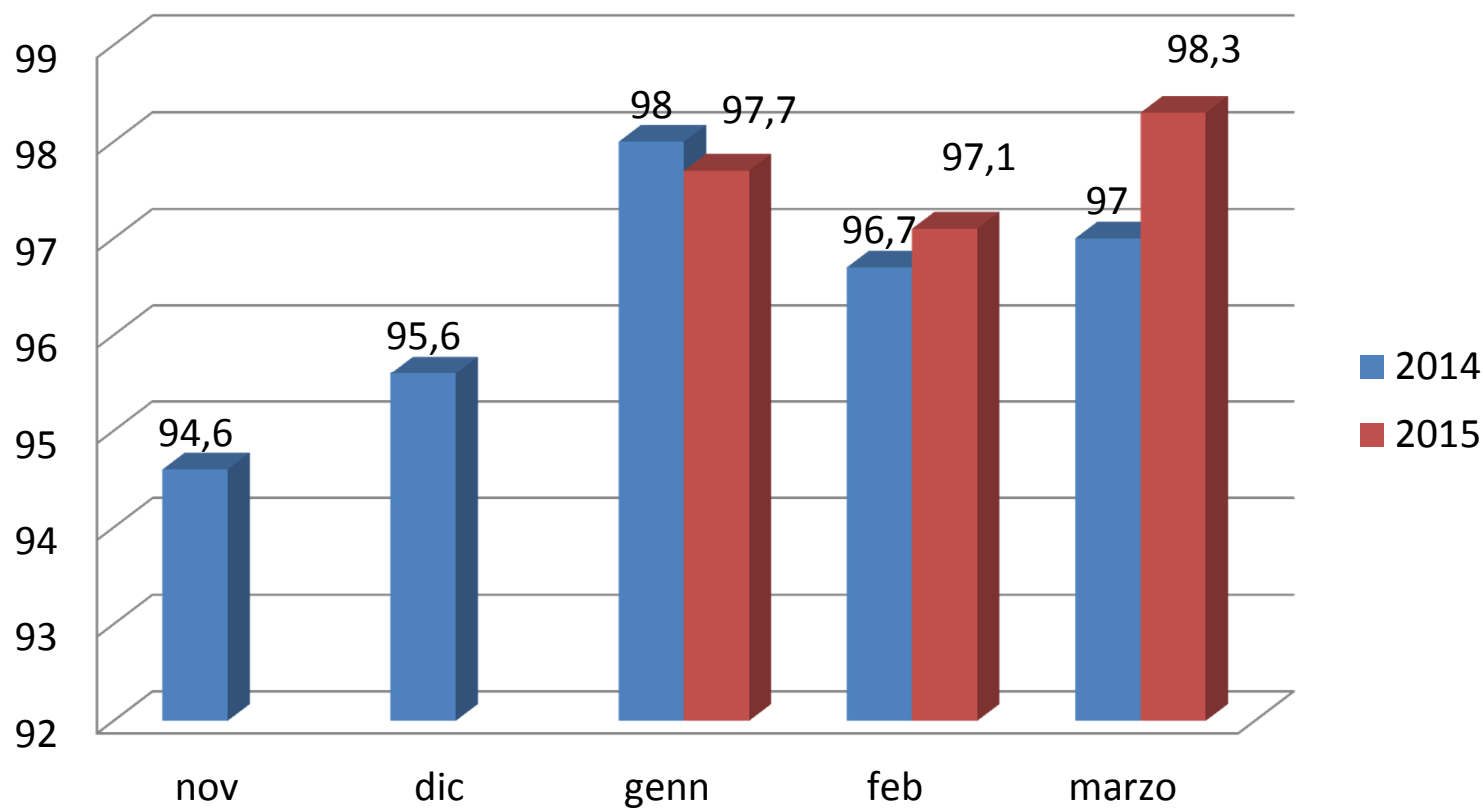

# Puntualità a destino 15' senza esclusioni

## Trasporto Regionale

### Puntualità 15' CDS senza esclusioni

# Puntualità per linea I5' senza esclusioni

Trasporto Regionale