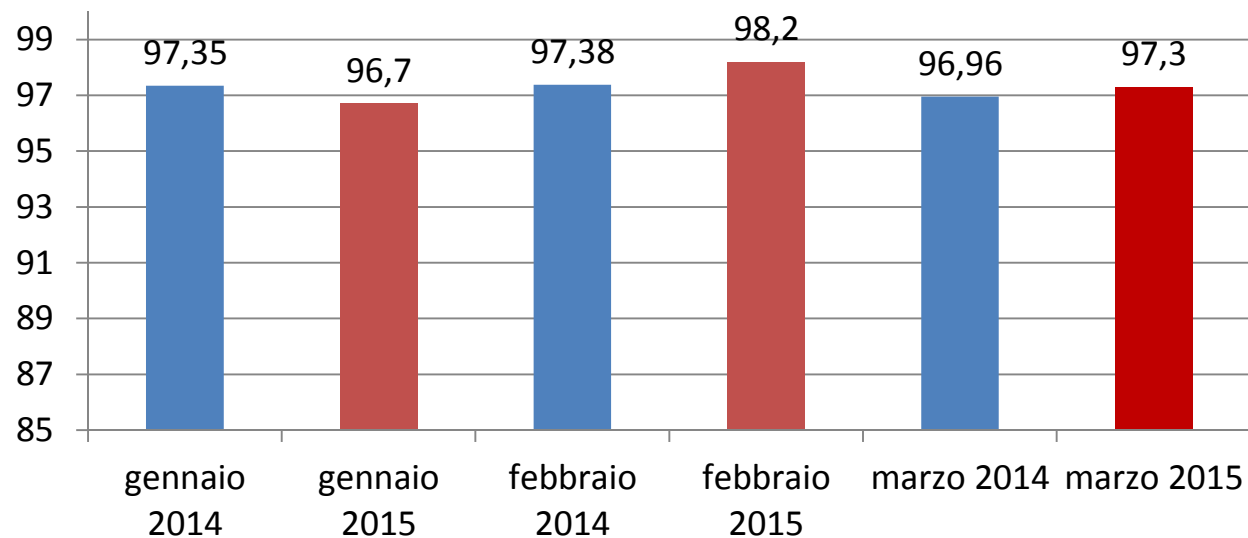

# Puntualità a destino I15' senza esclusioni

Trasporto Regionale

Puntualità I 15' CDS senza esclusioni

# Puntualità per linea I5' senza esclusioni

Trasporto Regionale

## Casarsa Portogruaro