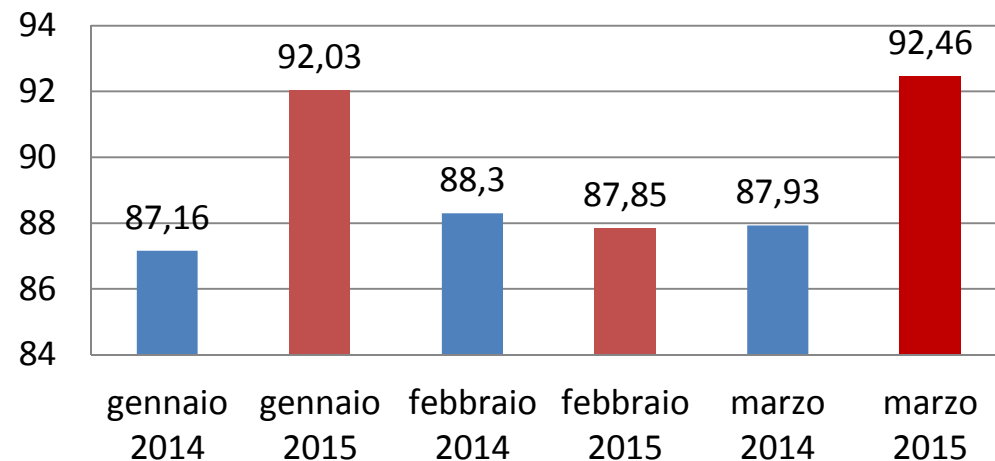

# Puntualità per linea I5' senza esclusioni

Trasporto Regionale

## Casarsa Portogruaro

## Trieste Portogruaro Venezia

# Puntualità per linea I5' senza esclusioni

**Trieste Cervignano Udine Tarvisio**

**Trieste Gorizia Udine**

**Udine Venezia**