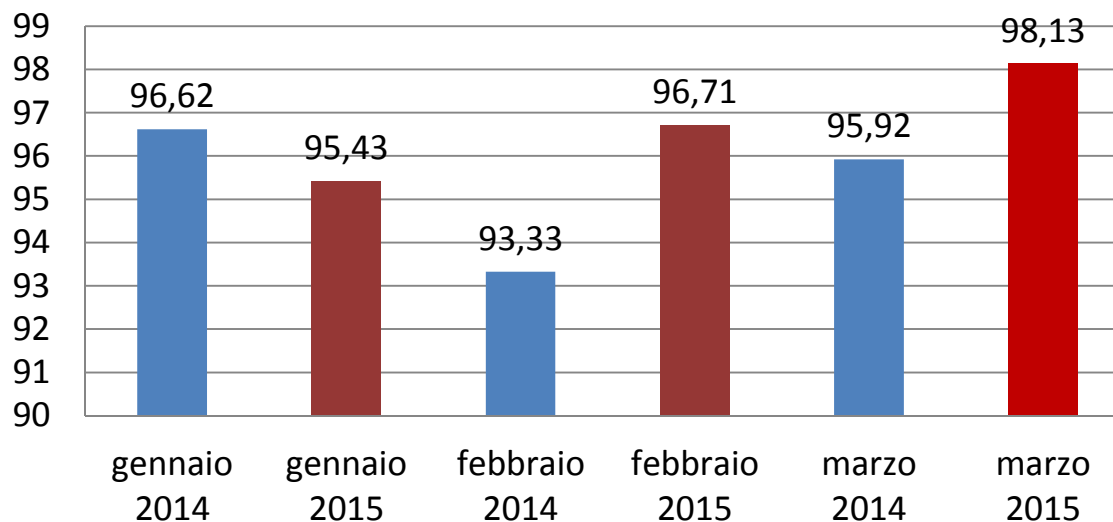

# Puntualità per linea I5' senza esclusioni

**Trieste Cervignano Udine Tarvisio**

**Trieste Gorizia Udine**

**Udine Venezia**

# Puntualità per linea I15' senza esclusioni

Trasporto Regionale

# Puntualità per linea I15' senza esclusioni

Trasporto Regionale  
Trieste Gorizia Udine

Udine Venezia

Trieste Cervignano Udine Tarvisio