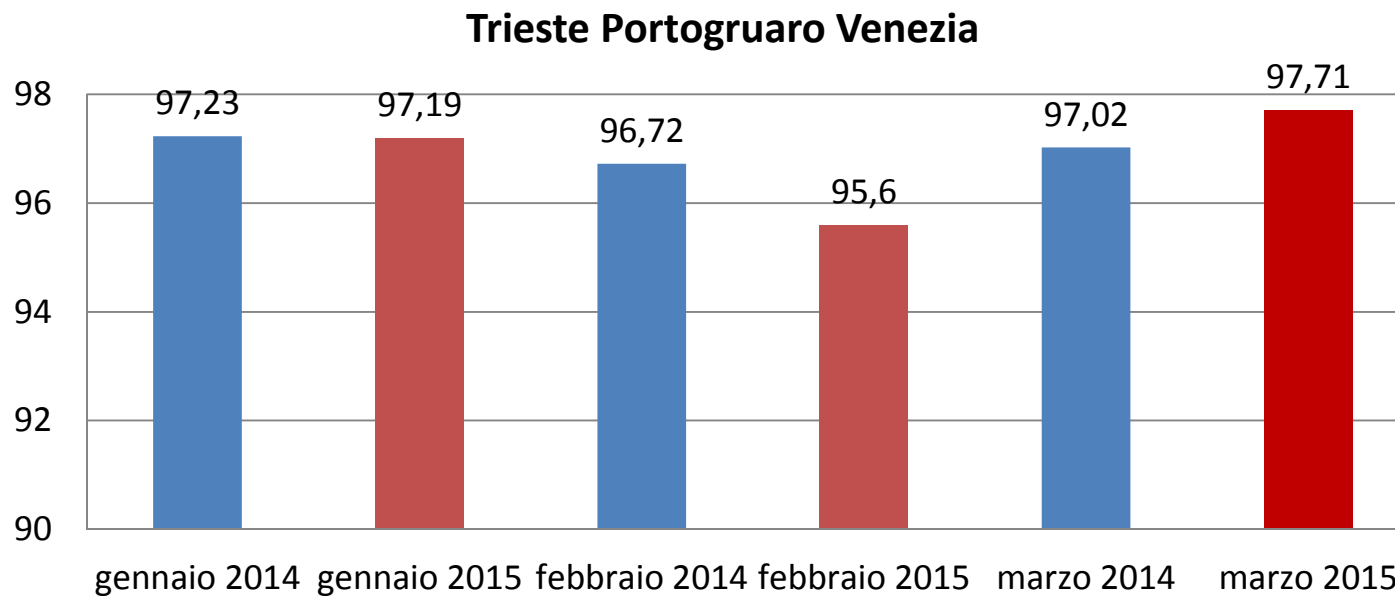

## Casarsa Portogruaro

## Trieste Portogruaro Venezia

# Puntualità per linea I5' senza esclusioni

**Trieste Cervignano Udine Tarvisio**

**Trieste Gorizia Udine**

**Udine Venezia**

# Puntualità per linea I15' senza esclusioni

Trasporto Regionale