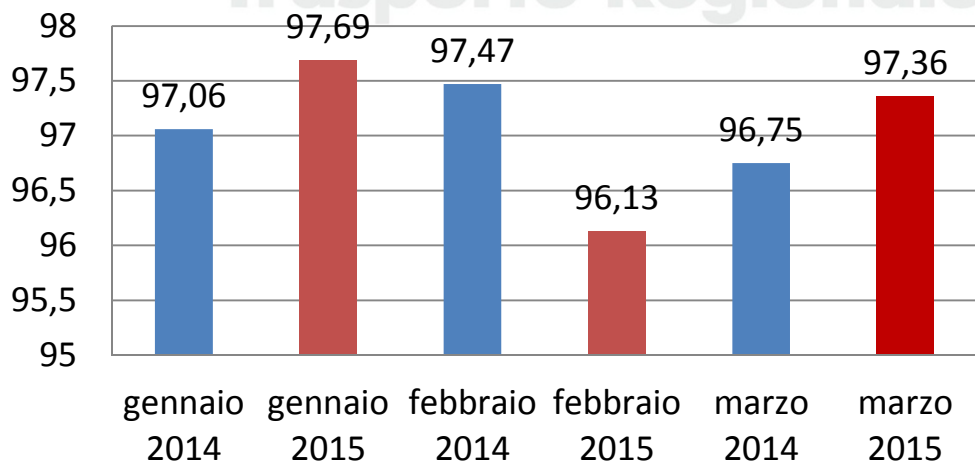

Puntualità per linea I15' senza esclusioni

Trasporto Regionale
Trieste Gorizia Udine