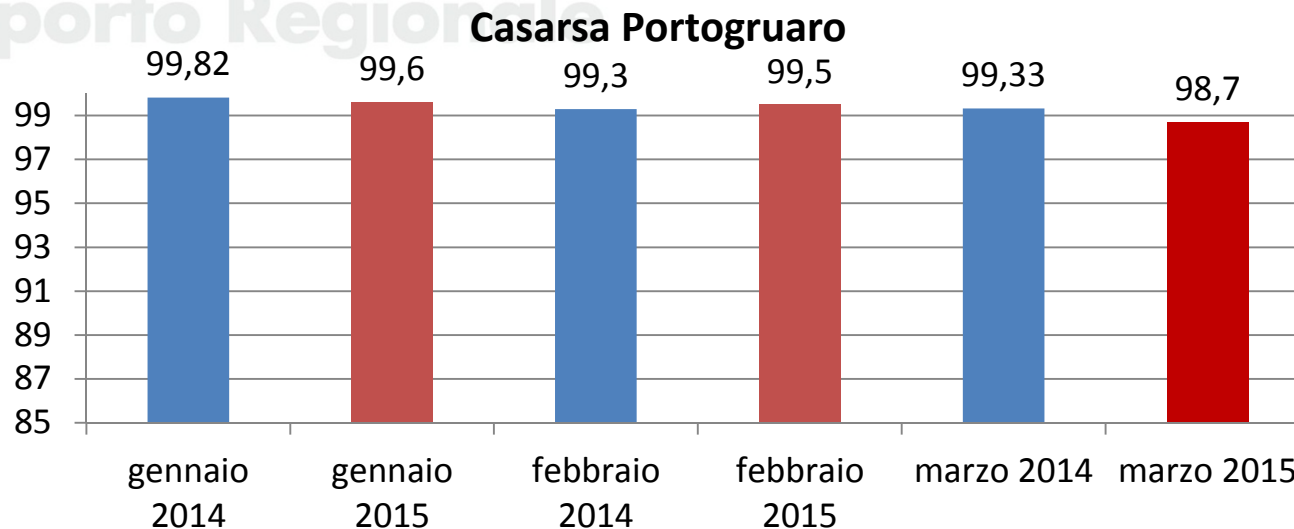

## Casarsa Portogruaro

## Trieste Portogruaro Venezia

# Puntualità per linea I5' senza esclusioni

**Trieste Cervignano Udine Tarvisio**

**Trieste Gorizia Udine**

**Udine Venezia**

# Puntualità per linea I15' senza esclusioni

Trasporto Regionale