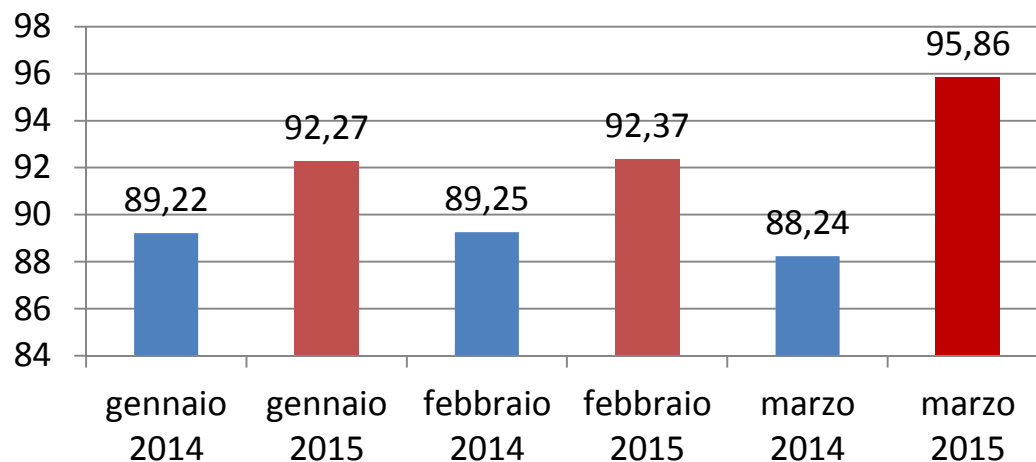

## Casarsa Portogruaro

## Trieste Portogruaro Venezia

# Puntualità per linea I5' senza esclusioni

**Trieste Cervignano Udine Tarvisio**

**Trieste Gorizia Udine**

**Udine Venezia**

# Puntualità per linea I15' senza esclusioni

Trasporto Regionale