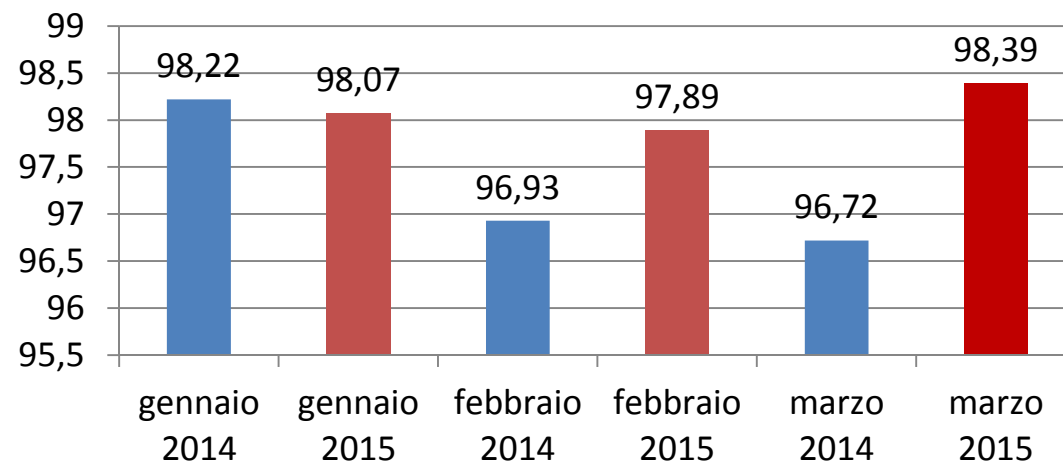

## Trieste Portogruaro Venezia

# Puntualità per linea I5' senza esclusioni

**Trieste Cervignano Udine Tarvisio**

**Trieste Gorizia Udine**

**Udine Venezia**

# Puntualità per linea I15' senza esclusioni

Trasporto Regionale

# Puntualità per linea I15' senza esclusioni

Trasporto Regionale  
Trieste Gorizia Udine

Udine Venezia

Trieste Cervignano Udine Tarvisio