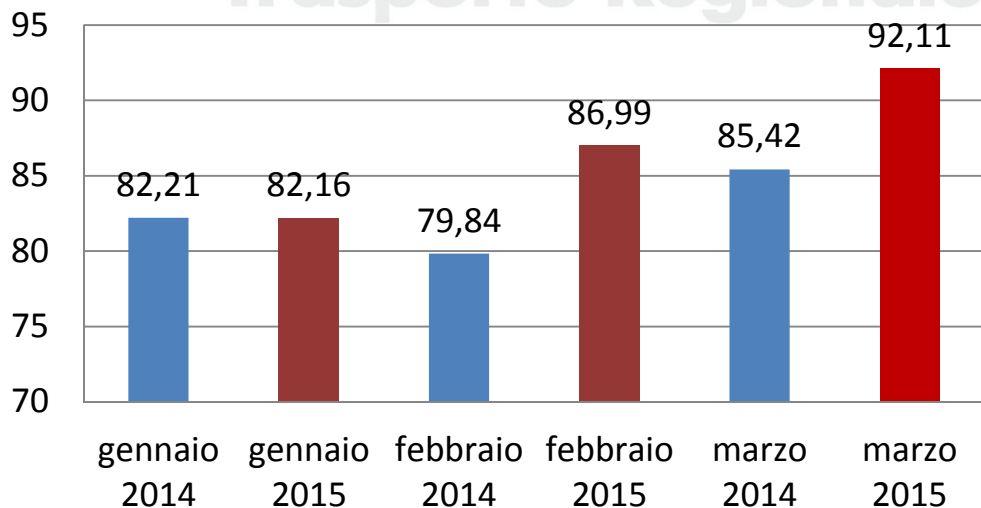

# Puntualità per linea I5' senza esclusioni

Trasporto Regionale

## Casarsa Portogruaro

## Trieste Portogruaro Venezia

# Puntualità per linea I5' senza esclusioni

**Trieste Cervignano Udine Tarvisio**

**Trieste Gorizia Udine**

**Udine Venezia**