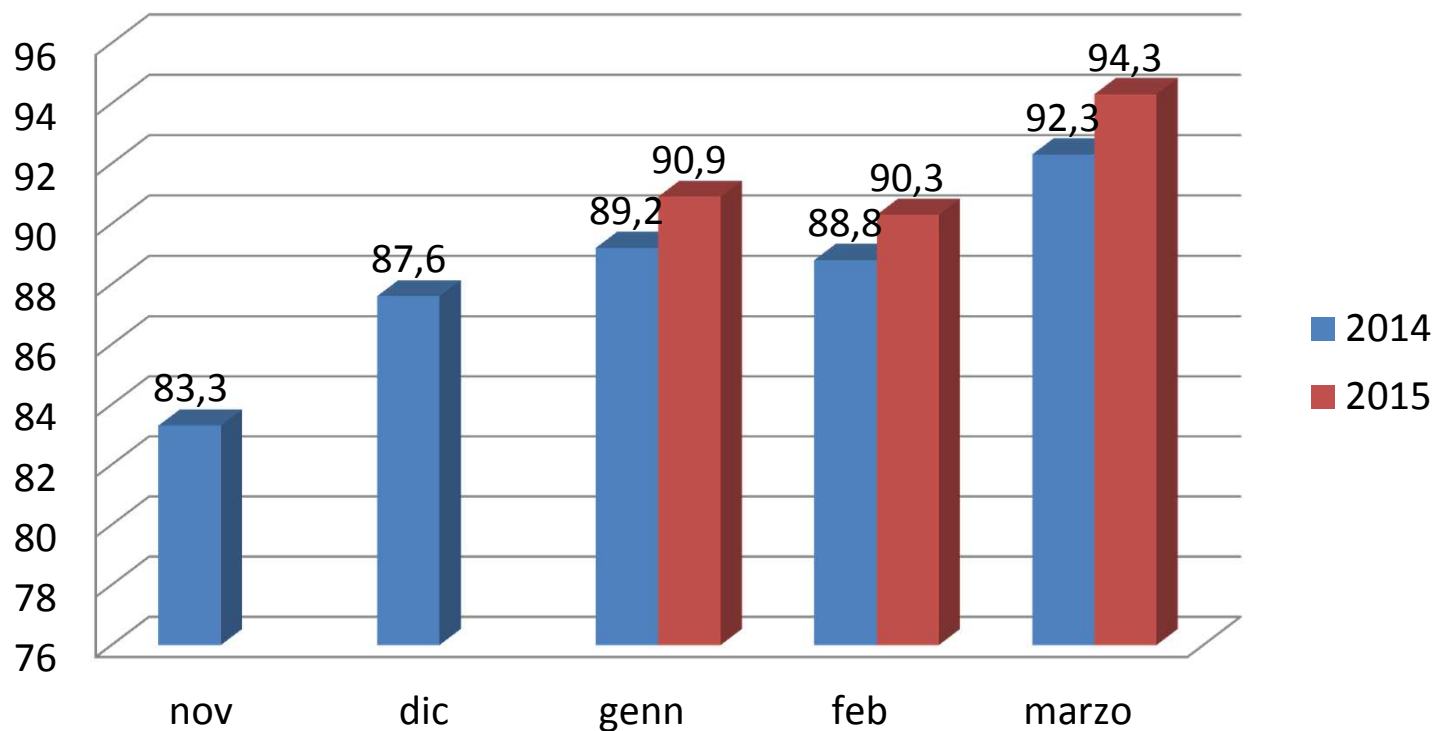

Puntualità a destino 15' senza esclusioni

Trasporto Regionale

Puntualità 15' CDS senza esclusioni